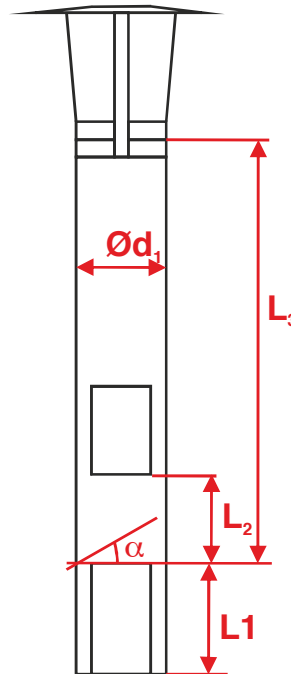

alle Werte in Millimeter [mm]

Schornsteinverlängerung

Auftrags-Nr:
Datum:
Sachbearbeiter:

Kundennummer:
Kundenname:
Bestellnummer:
Sachbearbeiter:

EW	DW
mit Hut	ohne Hut
mit Schlitzhaube	ohne Schlitzhaube
mit Einschub	ohne Einschub
ohne RV	mit RV
(EW Ausführung Schieber, DW Ausführung Tür 140x200)	

Ø d₁ : mm

Standardplattenmaße

Ø 113 – Ø 225	400*400 mm
Ø 250	450*450 mm
Ø 300	500*500 mm

a: mm

b: mm

t Platte: mm

α (max 90°): °

L₁ : mm

L₁ : mm

L₃ : mm

Einschubvarianten	Rund	Eckig
d _r Ø:	/ x mm
d _e Ø:	/ x mm
Abkantung	ja	nein
Tropfkante	ja	nein

für Kasten-Fertigmaß

Für Keramikrohr
(Maße gemäß Liste RA-007268)

Ø Sonder